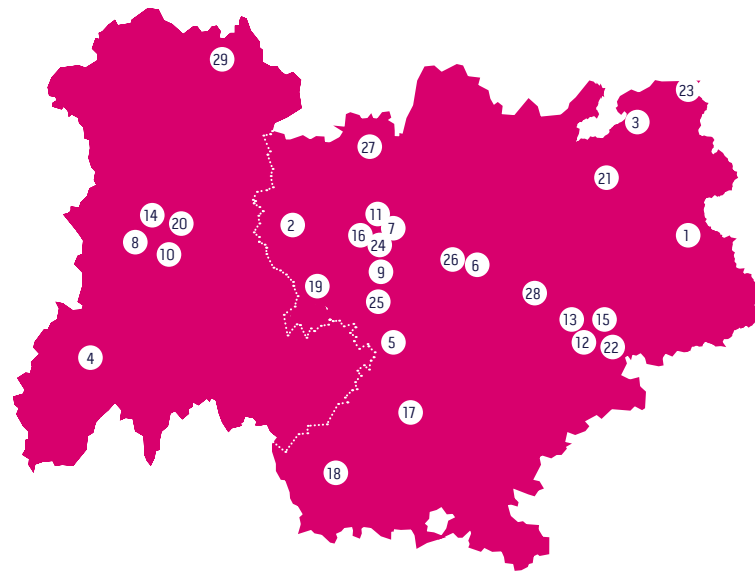

La composition du Groupe des 20 peut évoluer d'une année sur l'autre. L'entrée dans le Groupe se fait sur un principe de cooptation motivé sur les projets artistiques des théâtres et de leurs directions.

*
626 650
spectateurs

2714
représentations
(dont 42 % de compagnies
régionales)

322
équivalents temps-plein
et **70960**
heures d'intermittents

*
**chiffres saison 2013/2014
pour 26 structures*

**
un budget artistique
global de quelques
15,9 M€

** chiffres 2012 pour 23 structures

HISTORIQUE

Né en 1984 de la nécessité éprouvée par 14 directeurs et directrices de théâtre de se réunir, le Groupe des 20 rassemble aujourd'hui* 29 scènes publiques. Il a franchi en 2000 une étape décisive en s'organisant en association avec une présidence tournante.

Il a pour objectifs

- La confrontation des idées et l'échange avec d'autres réseaux de théâtres similaires.

- Une mise en œuvre de projets culturels et artistiques concertés.
- Une solidarité morale et active de directeurs et directrices de théâtre aux statuts et structures fort différents.
- Une mise à jour des modes de référence à notre éthique professionnelle.
- Un débat permanent avec les partenaires institutionnels qui prend toute son importance dans une période où la réflexion sur les grandes orientations artistiques et culturelles s'avère cruciale.

* nov. 2015